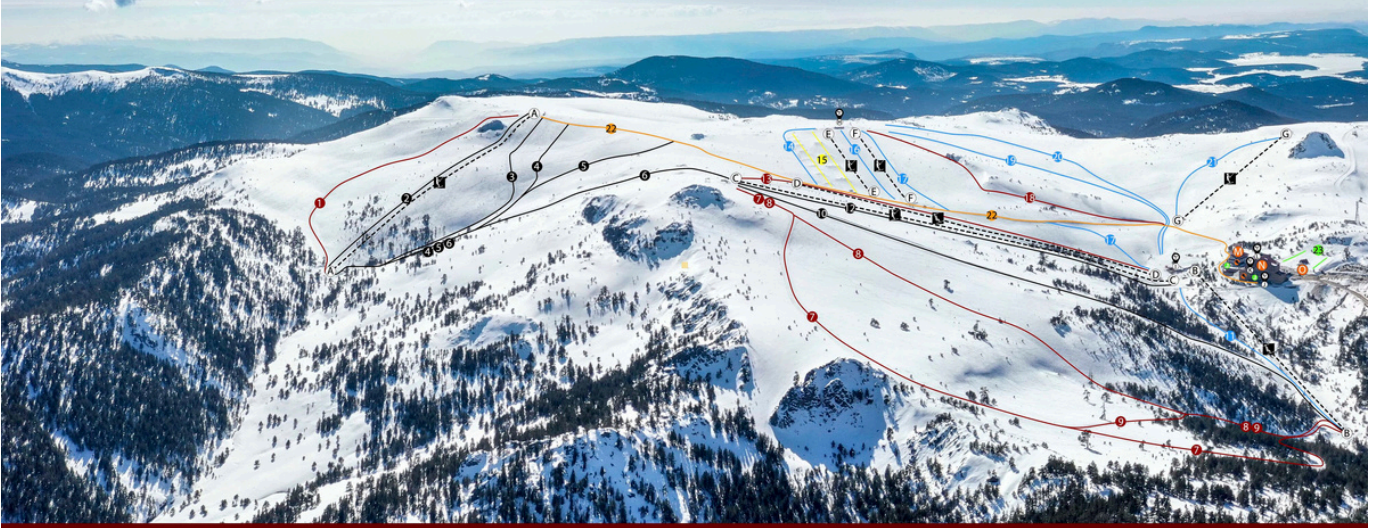

## Kayak Pistleri

- 1 Dede
- 2 Latif
- 3 Efe
- 4 Ayvaz
- 5 Kırat
- 6 İniş
- 7 Gezi
- 8 Kuru
- 9 Orman
- 10 Yılmaz Demir
- 11 Çamçukuru
- 12 Kara
- 13 Çanak
- 14 Park
- 15 Snowpark
- 16 Resuldede
- 17 Avlukaya
- 18 Paşa Yolu
- 19 Arka Çanak
- 20 Yaman
- 21 Kazankaya
- 22 Otele Dönüş
- 23 Baby