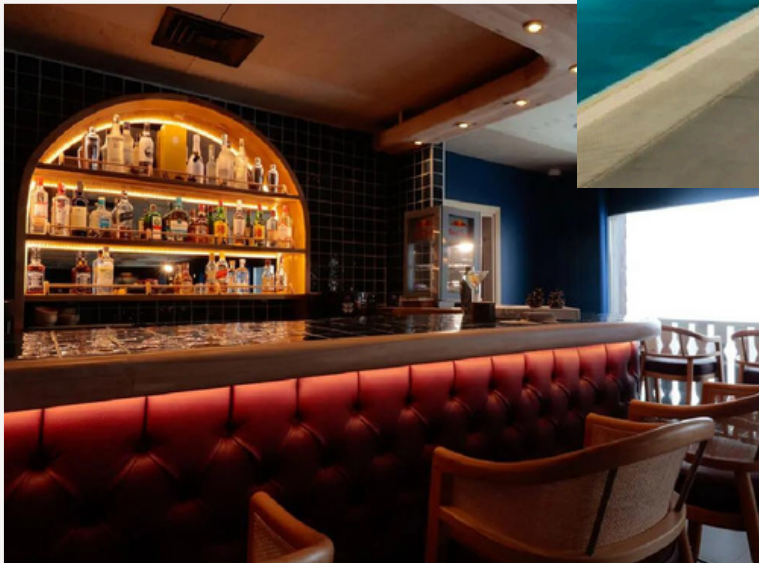

-  Kızak
-  Oyun Salonu
-  Sabah Yürüyüşü
-  Havuz
-  Akşam Sporü

Çocuklara uygun kapalı havuz ve spa kullanımı.

Günün yorgunluğunu atabileceğiniz Apres Ski Morino.

PROGRAM AKIŞIMIZ

Günü çocuklar için en eğlenceli ve etkin olacak şekilde planlıyoruz.