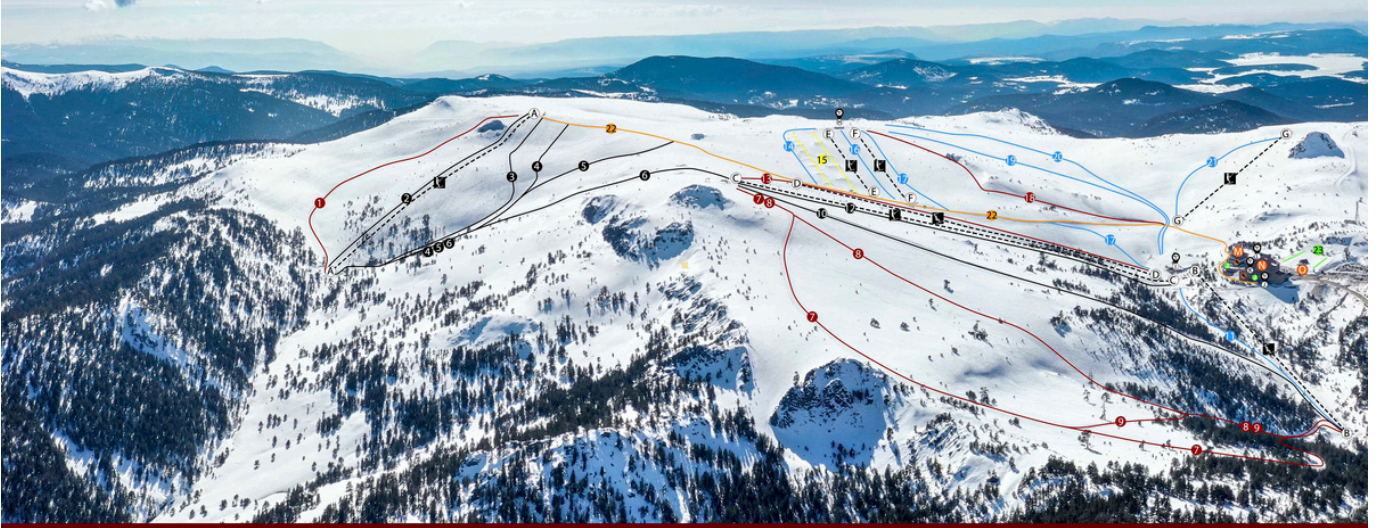

KARTAL PİSTLERİ

Kayak Pistleri

- 1 Dede
- 2 Latif
- 3 Efe
- 4 Ayvaz
- 5 Kırat
- 6 İniş
- 7 Gezi
- 8 Koru
- 9 Orman
- 10 Yılmaz Demir
- 11 Çamçukuru
- 12 Kara
- 13 Çanak
- 14 Park
- 15 Snowpark
- 16 Resuldede
- 17 Avlukaya
- 18 Paşa Yolu
- 19 Arka Çanak
- 20 Yaman
- 21 Kazankaya
- 22 Otele Dönüş
- 23 Baby